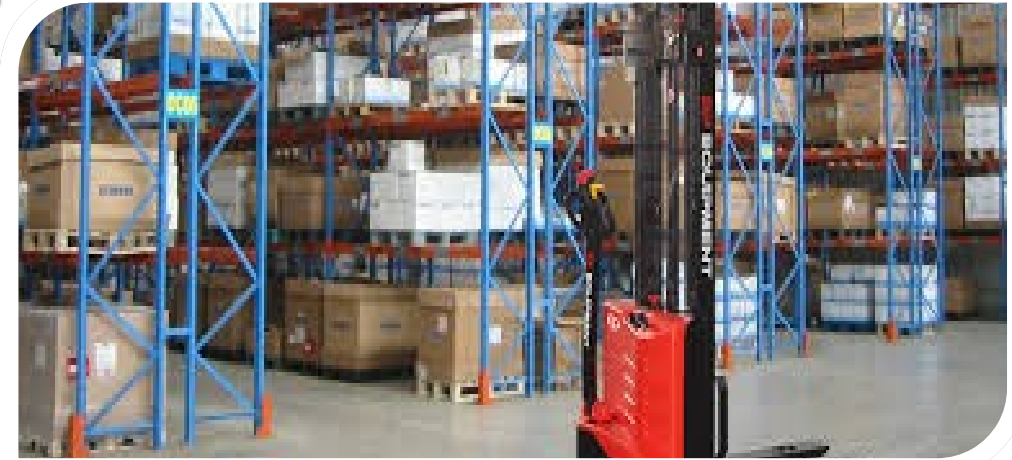

ES 10-10 / 12

EP
Let's grow together

- Capacité 1000 / 1200 kg
- Traction, levage et descente électrique
- Chargeur de batterie embraqué
- Batterie sans entretien
- Freinage automatique pour la sécurité
- Hauteur de levage 3600 mm