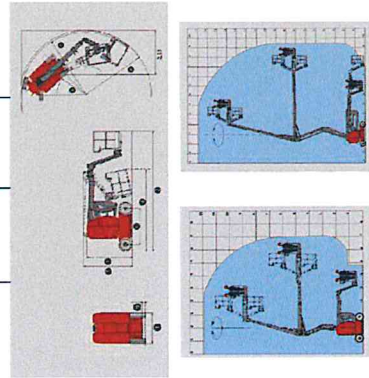

Nacelles articulées

		HANGCHA GROUP CO.,LTD.		
N°	Description	CH2125	CH2135	CH2175
1	Plateforme	11,30	11,30	14,25
2	Hauteur de la plateforme	6,95	6,95	14,25
3	Hauteur de la plateforme	6,95	6,95	14,25
4	Hauteur de la plateforme	6,95	6,95	14,25
5	Hauteur de la plateforme	6,95	6,95	14,25
6	Longueur Poutre UE	5,48	5,48	6,92
7	Longueur Poutre UE	5,48	5,48	6,92
8	Longueur Poutre UE	5,48	5,48	6,92
9	Longueur Poutre UE	5,48	5,48	6,92
10	Longueur Poutre UE	5,48	5,48	6,92
11	Longueur Poutre UE	5,48	5,48	6,92
12	Longueur Poutre UE	5,48	5,48	6,92
13	Longueur Poutre UE	5,48	5,48	6,92
14	Longueur Poutre UE	5,48	5,48	6,92
15	Longueur Poutre UE	5,48	5,48	6,92
16	Longueur Poutre UE	5,48	5,48	6,92
17	Longueur Poutre UE	5,48	5,48	6,92
18	Longueur Poutre UE	5,48	5,48	6,92
19	Longueur Poutre UE	5,48	5,48	6,92
20	Longueur Poutre UE	5,48	5,48	6,92
21	Longueur Poutre UE	5,48	5,48	6,92
22	Longueur Poutre UE	5,48	5,48	6,92
23	Longueur Poutre UE	5,48	5,48	6,92
24	Longueur Poutre UE	5,48	5,48	6,92
25	Longueur Poutre UE	5,48	5,48	6,92
26	Longueur Poutre UE	5,48	5,48	6,92
27	Longueur Poutre UE	5,48	5,48	6,92
28	Longueur Poutre UE	5,48	5,48	6,92
29	Longueur Poutre UE	5,48	5,48	6,92
30	Longueur Poutre UE	5,48	5,48	6,92

ENCOMBREMENT

GTHZ120

GTHZ170